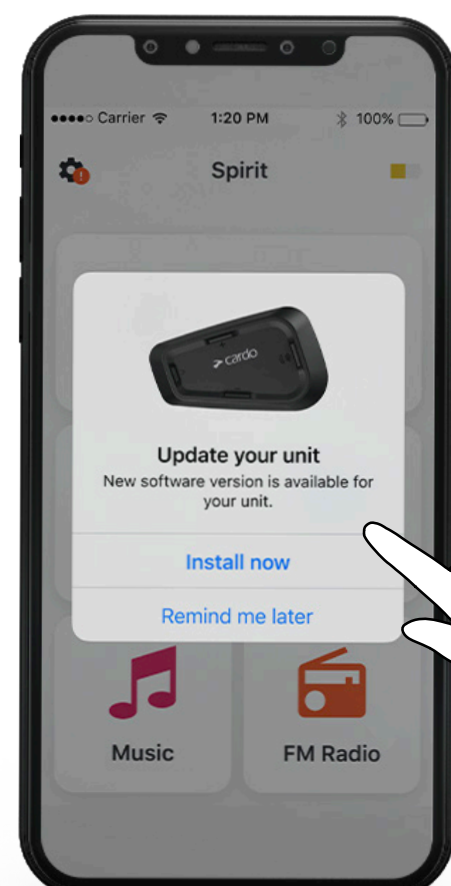

SPIRIT HD

POCKETGIDS

NL

Media

Volume lager

Mobiël / Intercom

Volume hoger

Led-indicator

Aantal keer tikken

Ingedrukt houden

Aan de slag

Aan/uit

Telefoon koppelen

Led rood en blauw 

Downloaden

Registreren

Taal kiezen

Software-update

Algemeen

Volume hoger

Volume lager

Dempen

Spraakassistent

Siri

Google Assistant

Telefoongesprek

Opnemen

x1
tikken

Negeren

x1
tikken

Gesprek beëindigen

x1
tikken