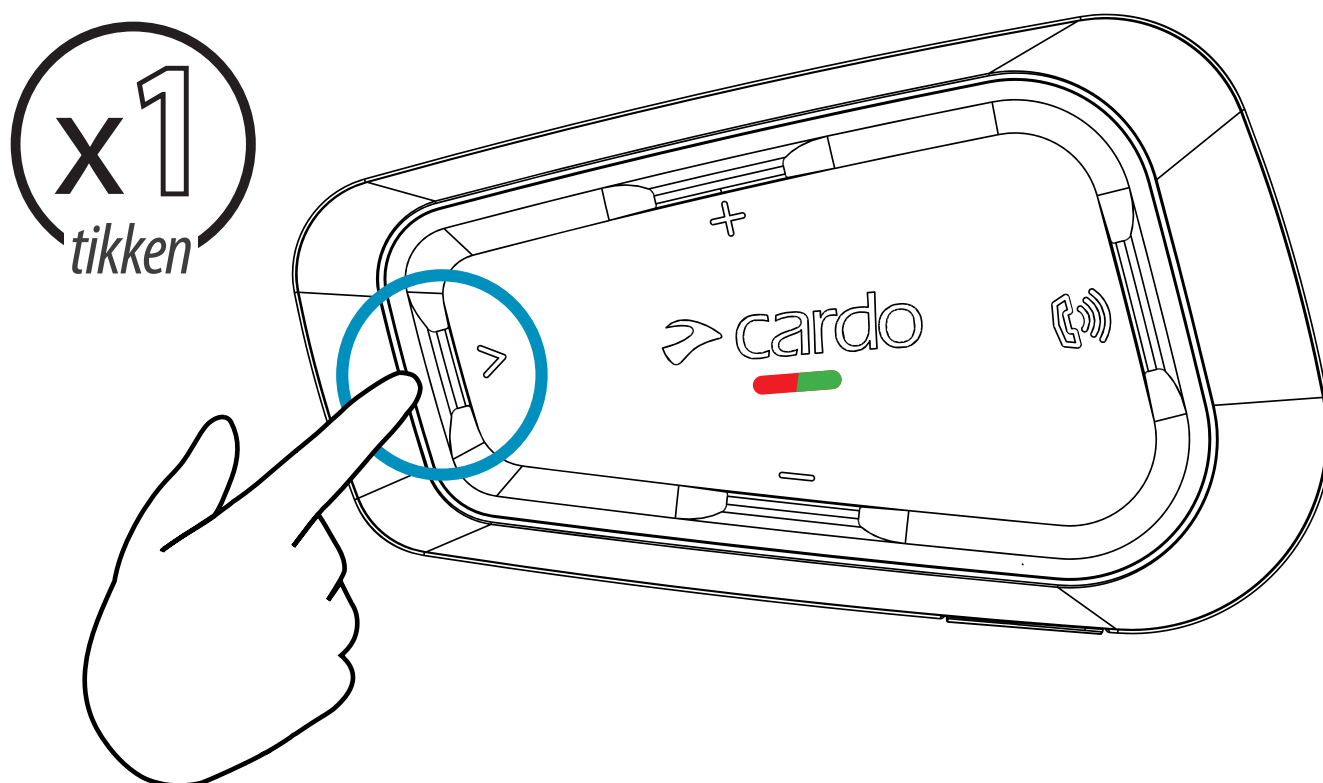

Telefoongesprek delen

x1
tikken

GPS koppelen

1 Stap 1

Led rood en blauw 

2 Stap 2

Led rood en groen 

3 Stap 3