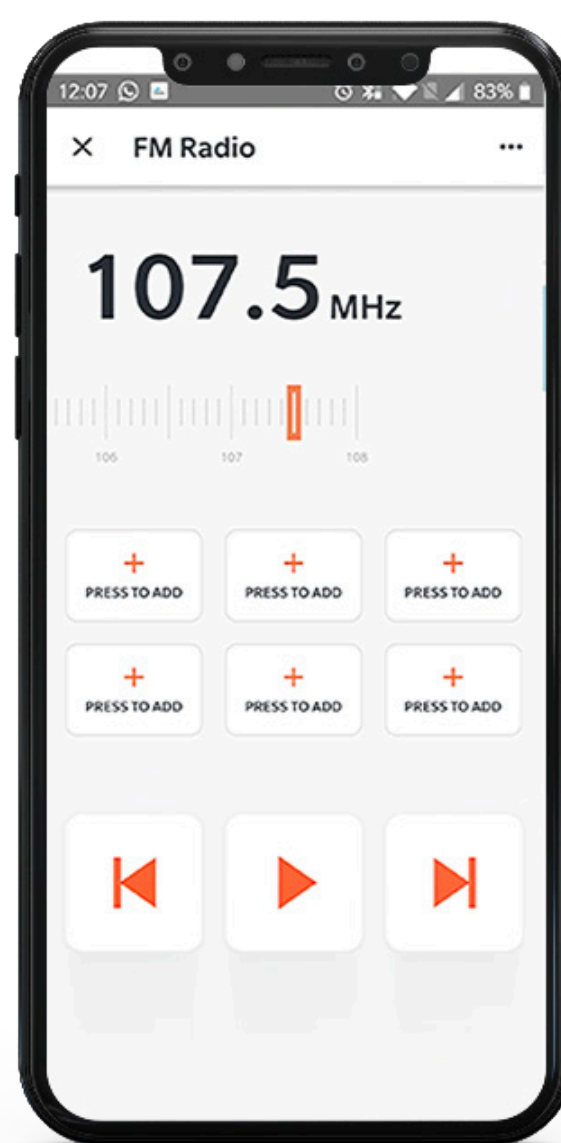

Telefoongesprek

Snelkiesnummers

Nummer instellen

Snelkiesnummer bellen

Radio

Voorkeuzezenders instellen

1

2

Starten met scannen

x3
tikken

Stoppen met scannen

x1
tikken

Radio

Aan

Uit

Volgende