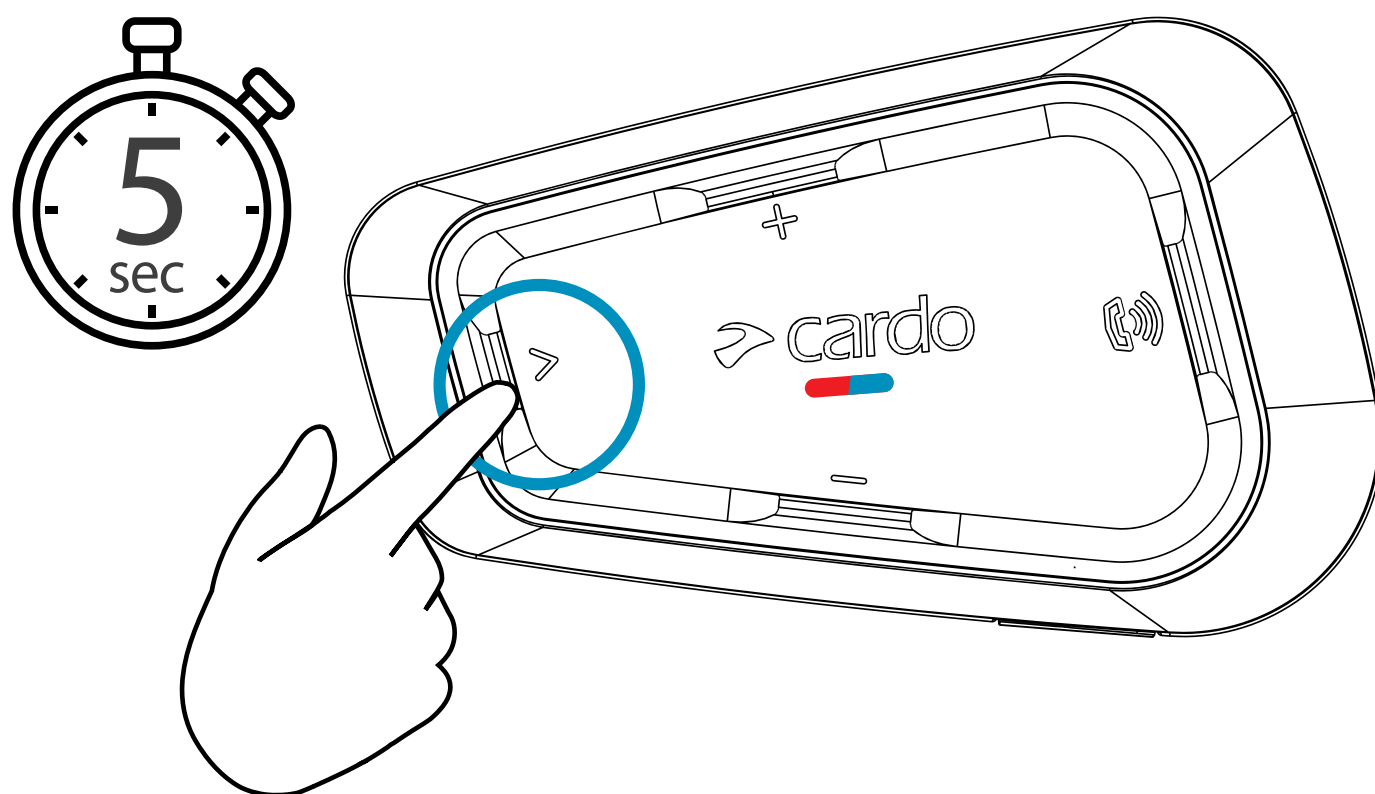

GPS koppelen

1 Stap 1