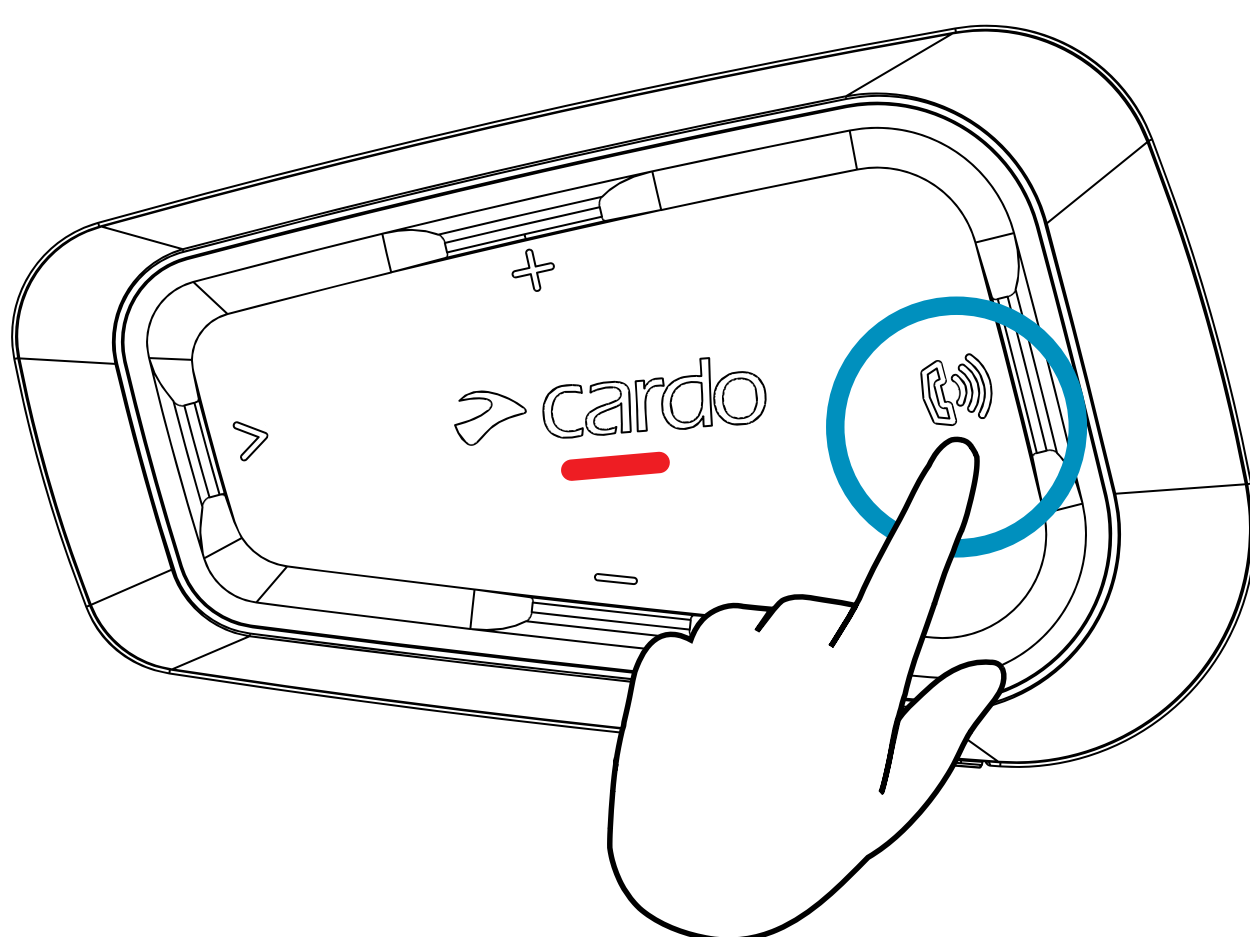

Starten met scannen

x3
tikken

Stoppen met scannen

x1
tikken

Radio

Aan

Uit

Volgende

Vorige

Muziek

 Afspelen

 Pauzeren

 Volgende

 Vorige

Bluetooth-intercom

Koppelen

Koppelen met motorrijder A

Led rood 

Bellen via intercom/gesprek beëindigen

Motorrijder A

Bluetooth-intercom

Delen

Muziek delen

x1
tikken