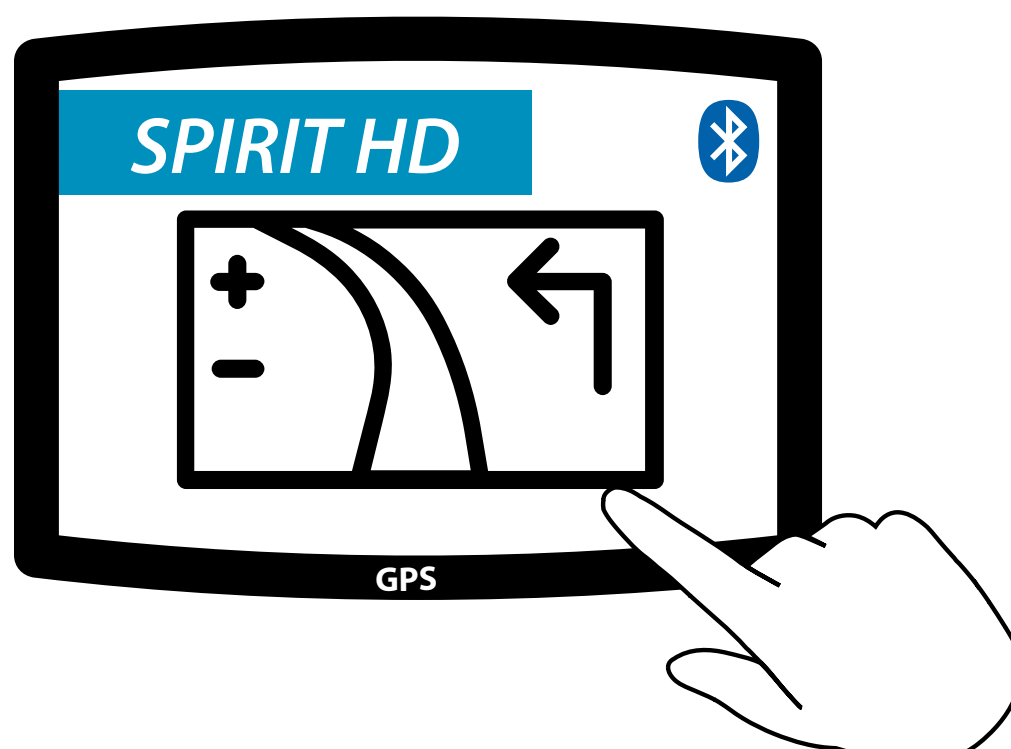

Telefoongesprek delen

x1
tikken

GPS koppelen

1 Stap 1

Led rood en blauw 

2 Stap 2

Led rood en groen 

3 Stap 3