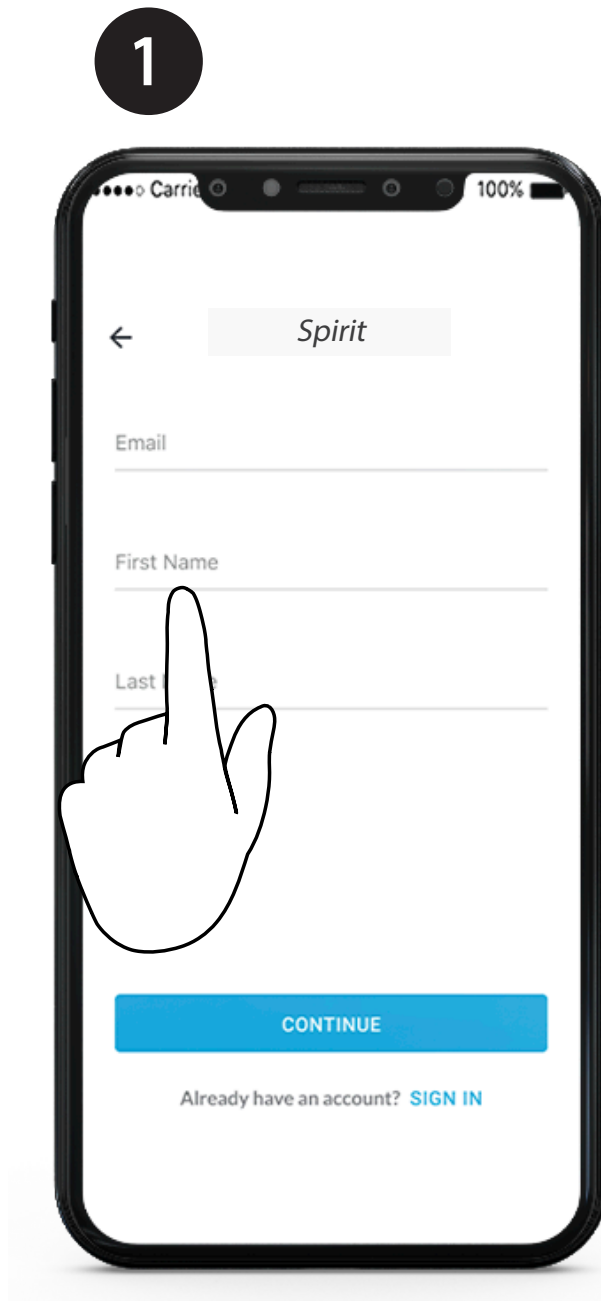

Telefoongesprek

Snelkiesnummers

Nummer instellen