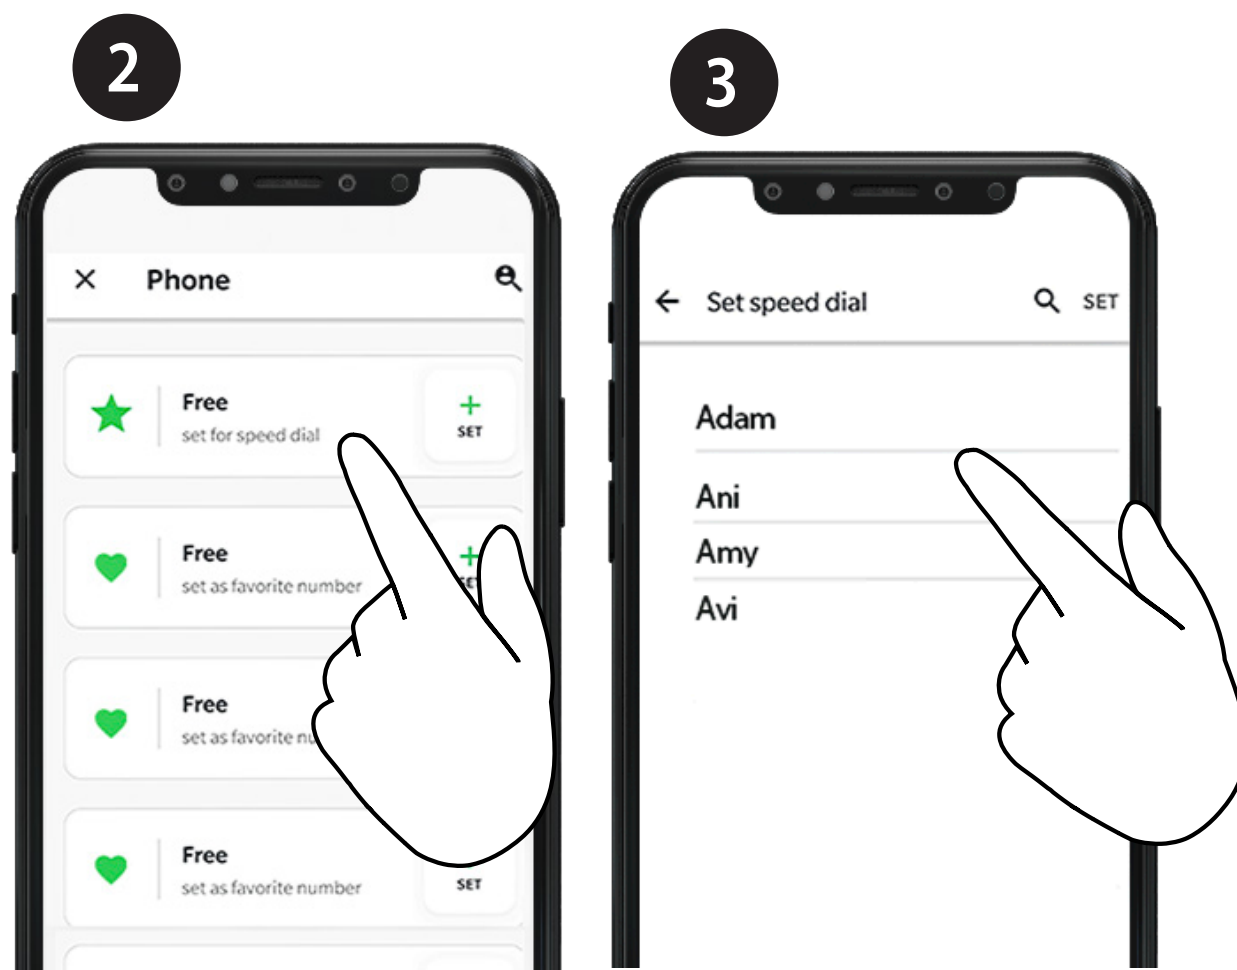

Taal kiezen

Software-update

Algemeen

Volume hoger

Volume lager

Dempen

Spraakassistent

Siri

Google Assistant

Telefoongesprek

Opnemen

x1
tikken

Negeren

x1
tikken

Gesprek beëindigen

x1
tikken

Telefoongesprek

Snelkiesnummers

Nummer instellen

Snelkiesnummer bellen

Radio

Voorkeuzezenders instellen

1

2

Starten met scannen

x3
tikken

Stoppen met scannen

x1
tikken

Radio

Aan

Uit

Volgende