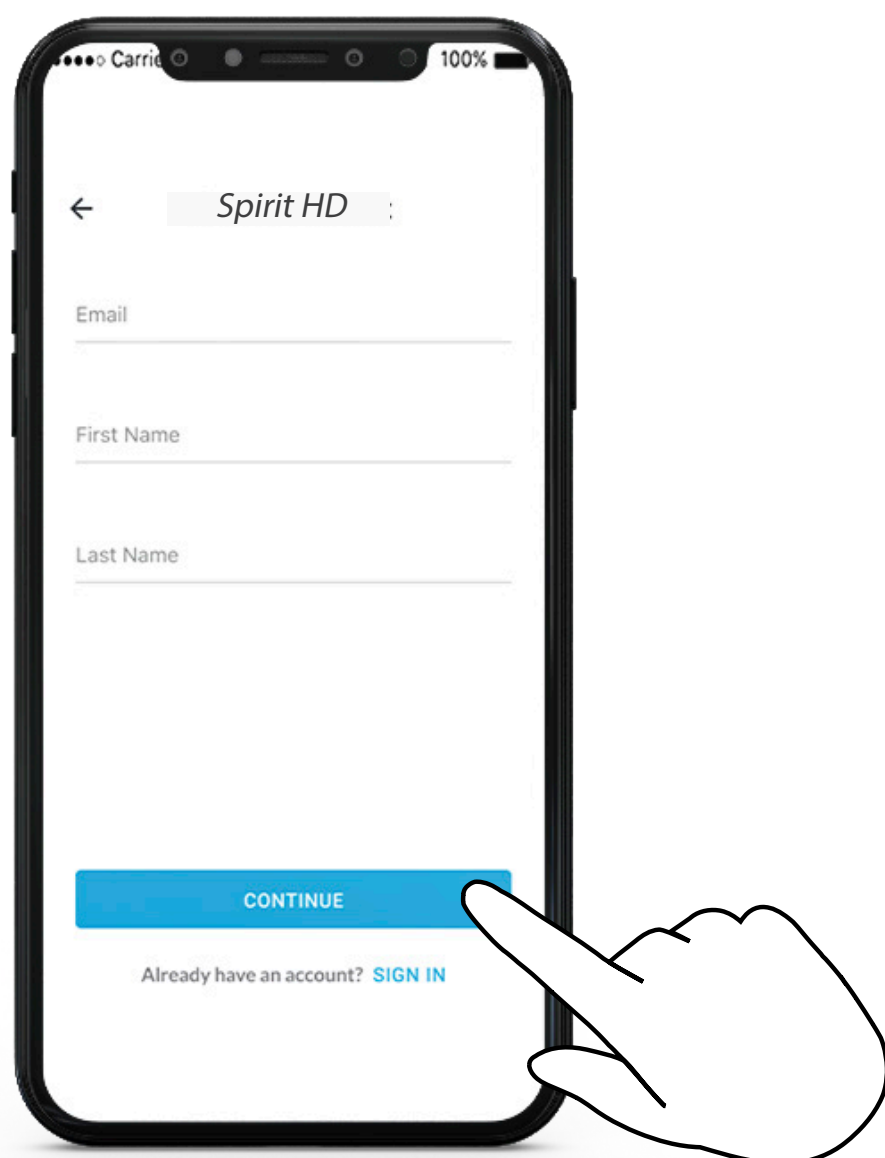

Telefoongesprek

Snelkiesnummers

Nummer instellen

Snelkiesnummer bellen

Radio

Voorkeuzezenders instellen

1

2

Starten met scannen

x3
tikken

Stoppen met scannen

x1
tikken

Radio

Aan

Uit

Volgende