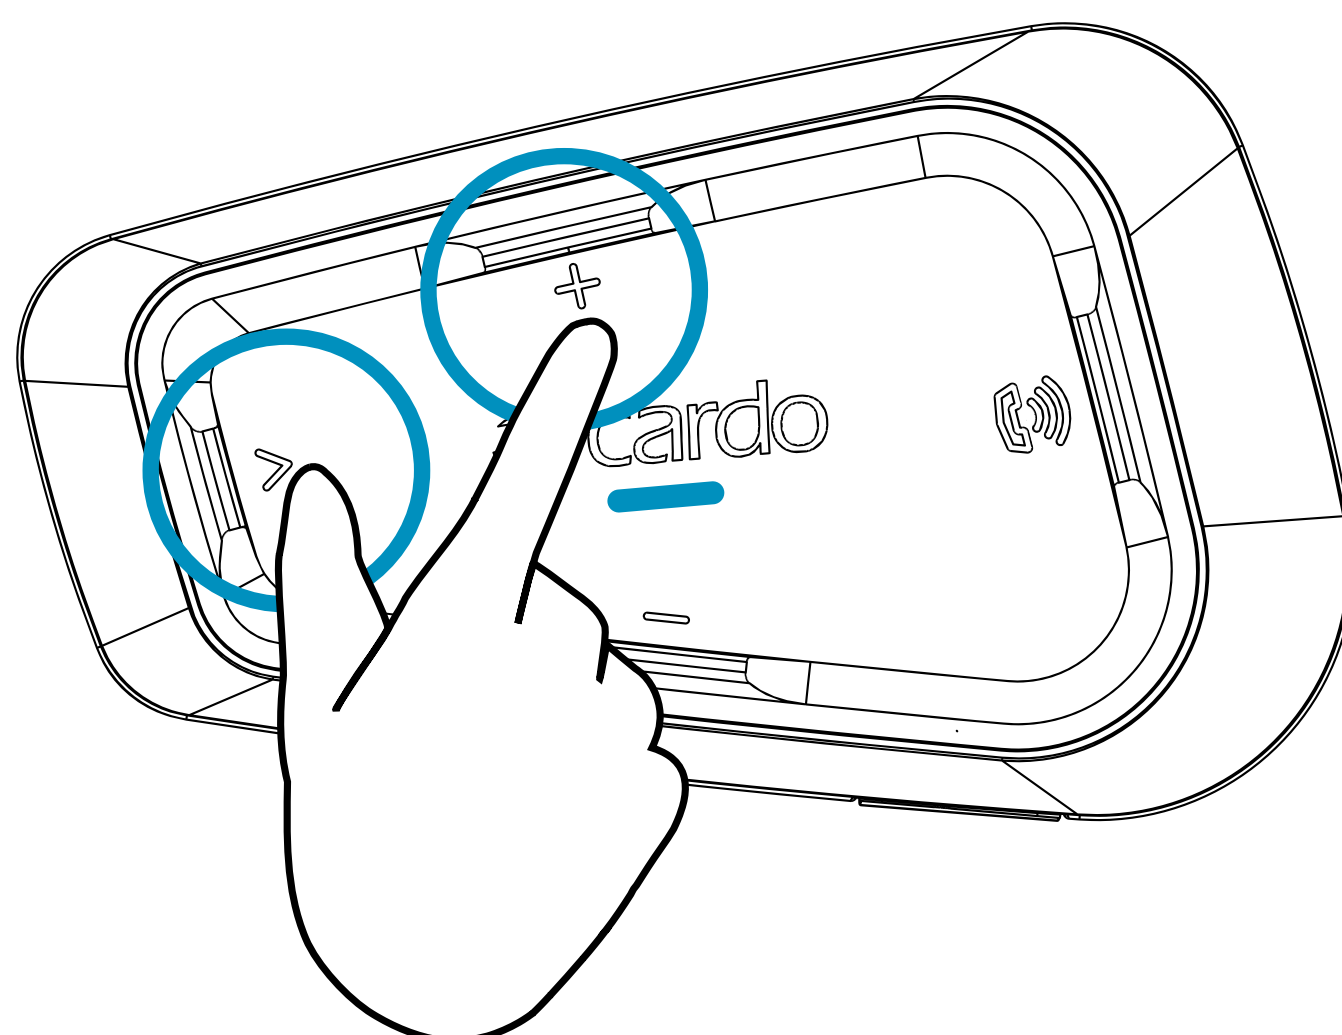

Koppelen met motorrijder A

Led rood 

Bellen via intercom/gesprek beëindigen

Motorrijder A

Bluetooth-intercom

Delen

Muziek delen

x1
tikken

Telefoongesprek delen

x1
tikken

GPS koppelen

1 Stap 1

Led rood en blauw 

2 Stap 2

Led rood en groen 

3 Stap 3