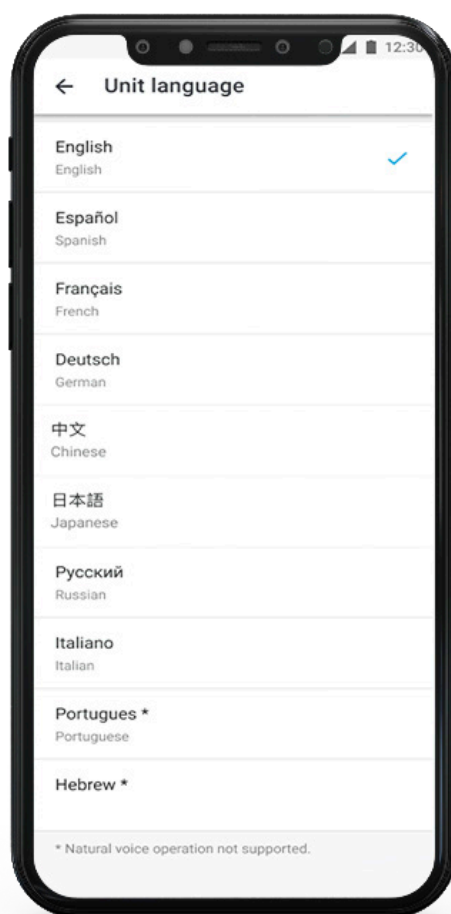

SPIRIT HD

POCKETGIDS

NL

Media

Volume lager

Mobiël / Intercom

Volume hoger

Led-indicator

Aantal keer tikken

Ingedrukt houden

Aan de slag

Aan/uit

Telefoon koppelen

Led rood en blauw 

Downloaden

Registreren

Taal kiezen

Software-update

Algemeen

Volume hoger

Volume lager

Dempen

Spraakassistent

Siri