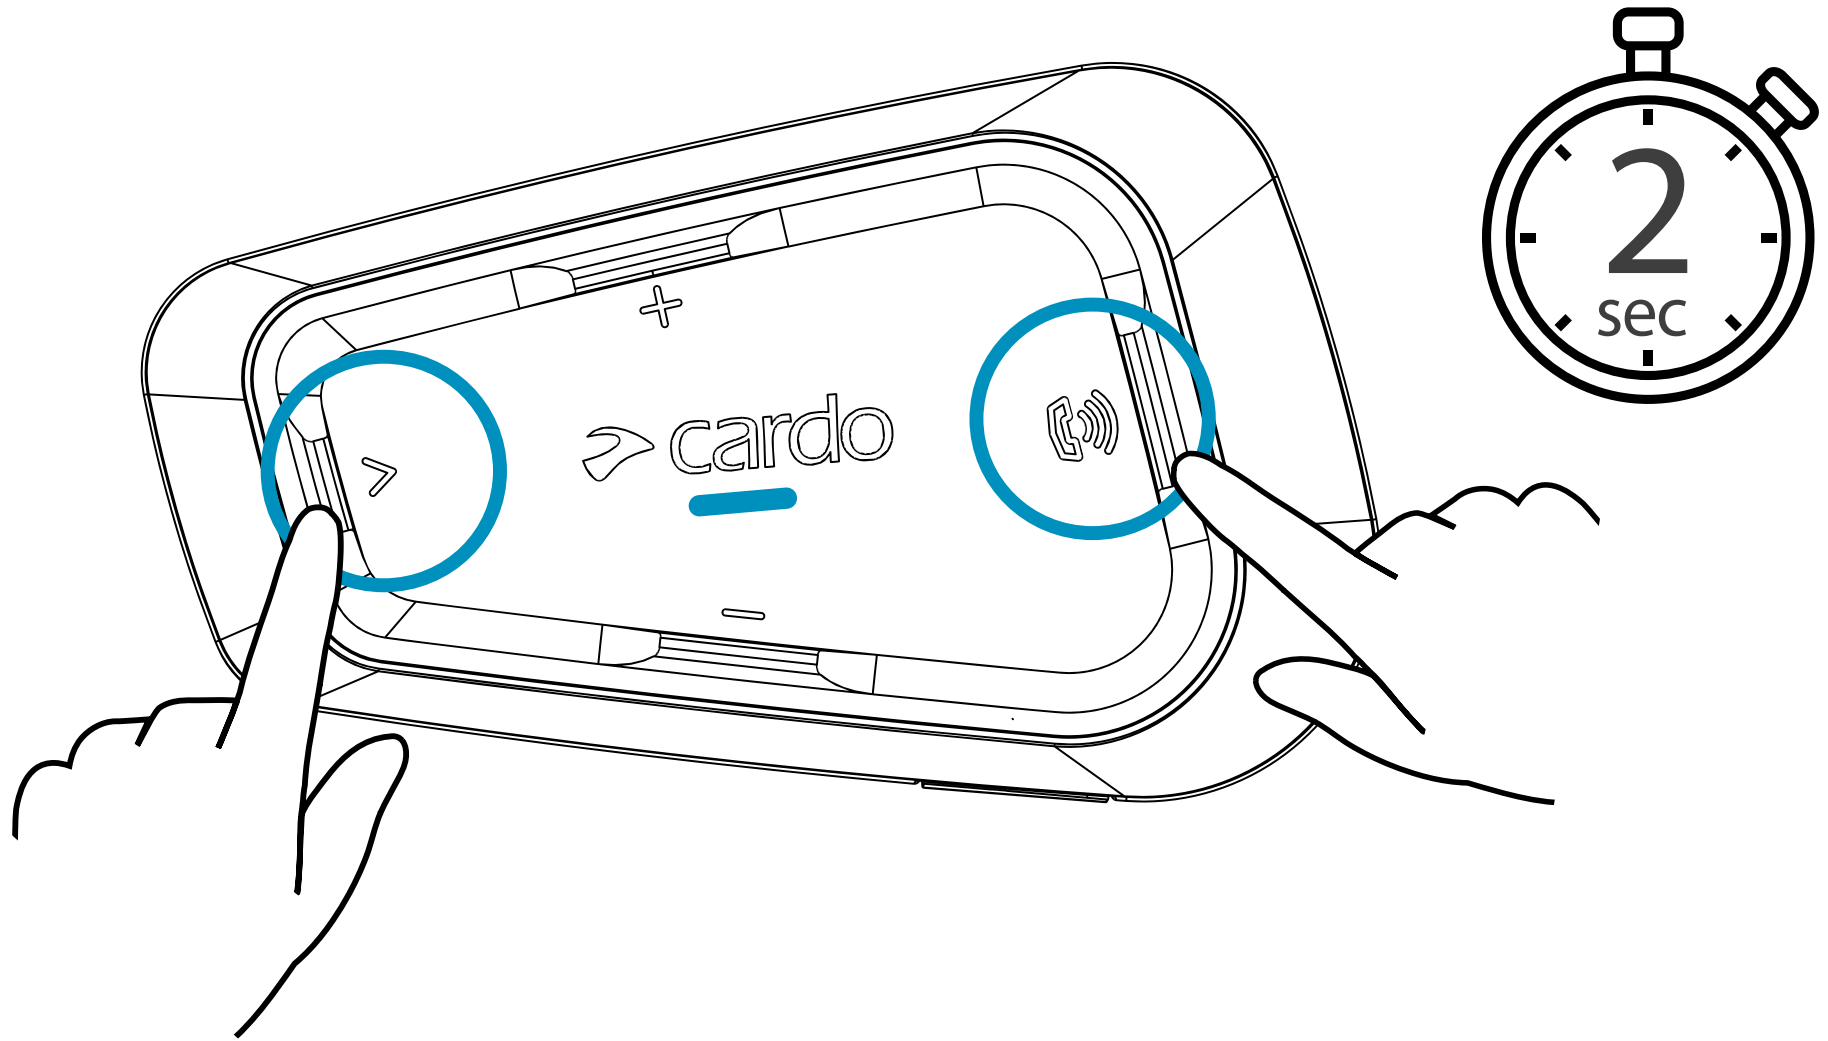

Aantal keer tikken

Ingedrukt houden

Aan de slag

Aan/uit

Telefoon koppelen

Led rood en blauw 

Downloaden

Registreren