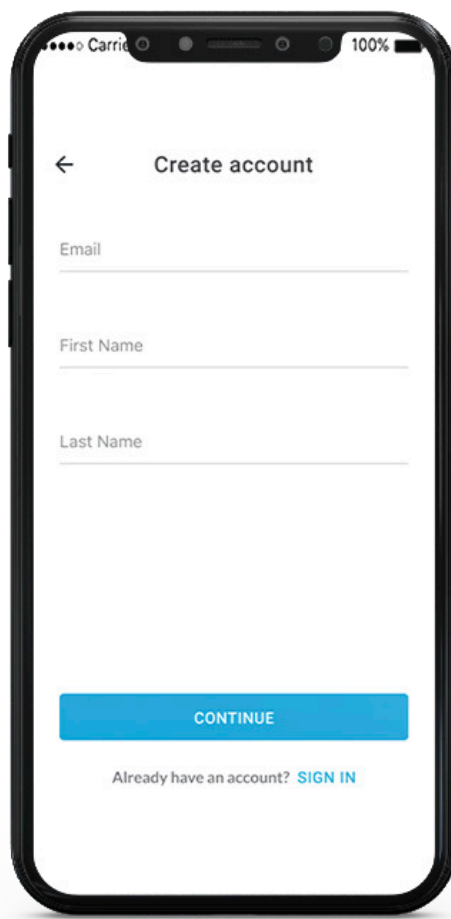

SPIRIT HD

POCKETGIDS

NL

Media

Volume lager

Mobiël / Intercom

Volume hoger

Led-indicator

Aantal keer tikken

Ingedrukt houden

Aan de slag

Aan/uit

Telefoon koppelen

Led rood en blauw 

Downloaden

Registreren

Taal kiezen

Software-update

Algemeen

Volume hoger

Volume lager

Dempen

Spraakassistent

Siri