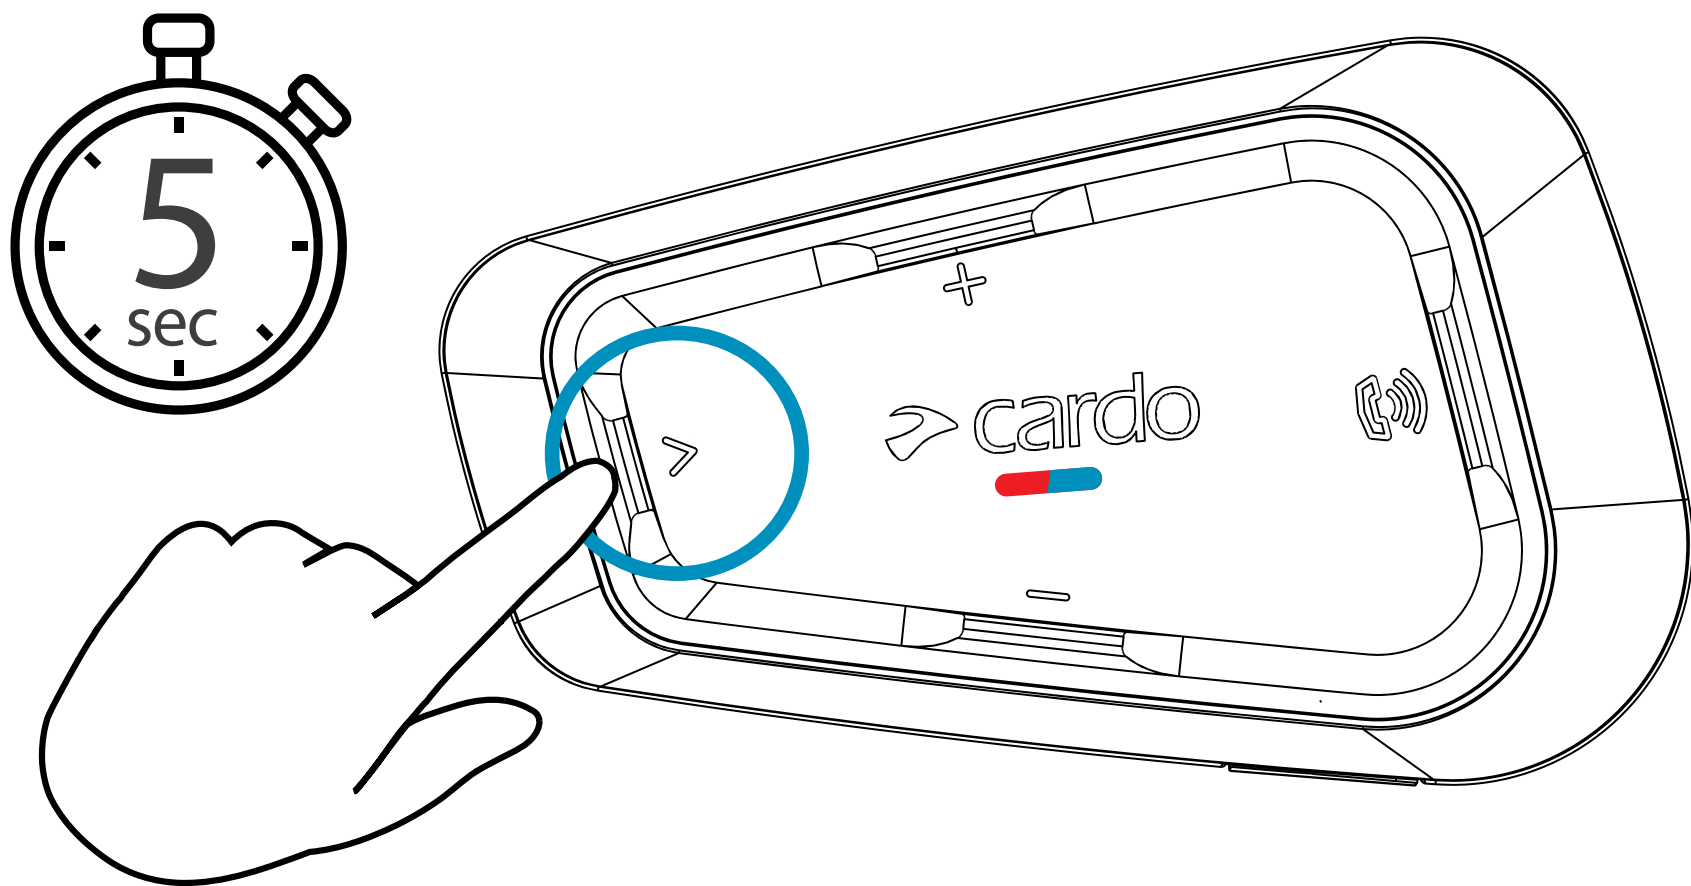

Aantal keer tikken

Ingedrukt houden

Aan de slag

Aan/uit

Telefoon koppelen

Led rood en blauw 

Downloaden

Registreren