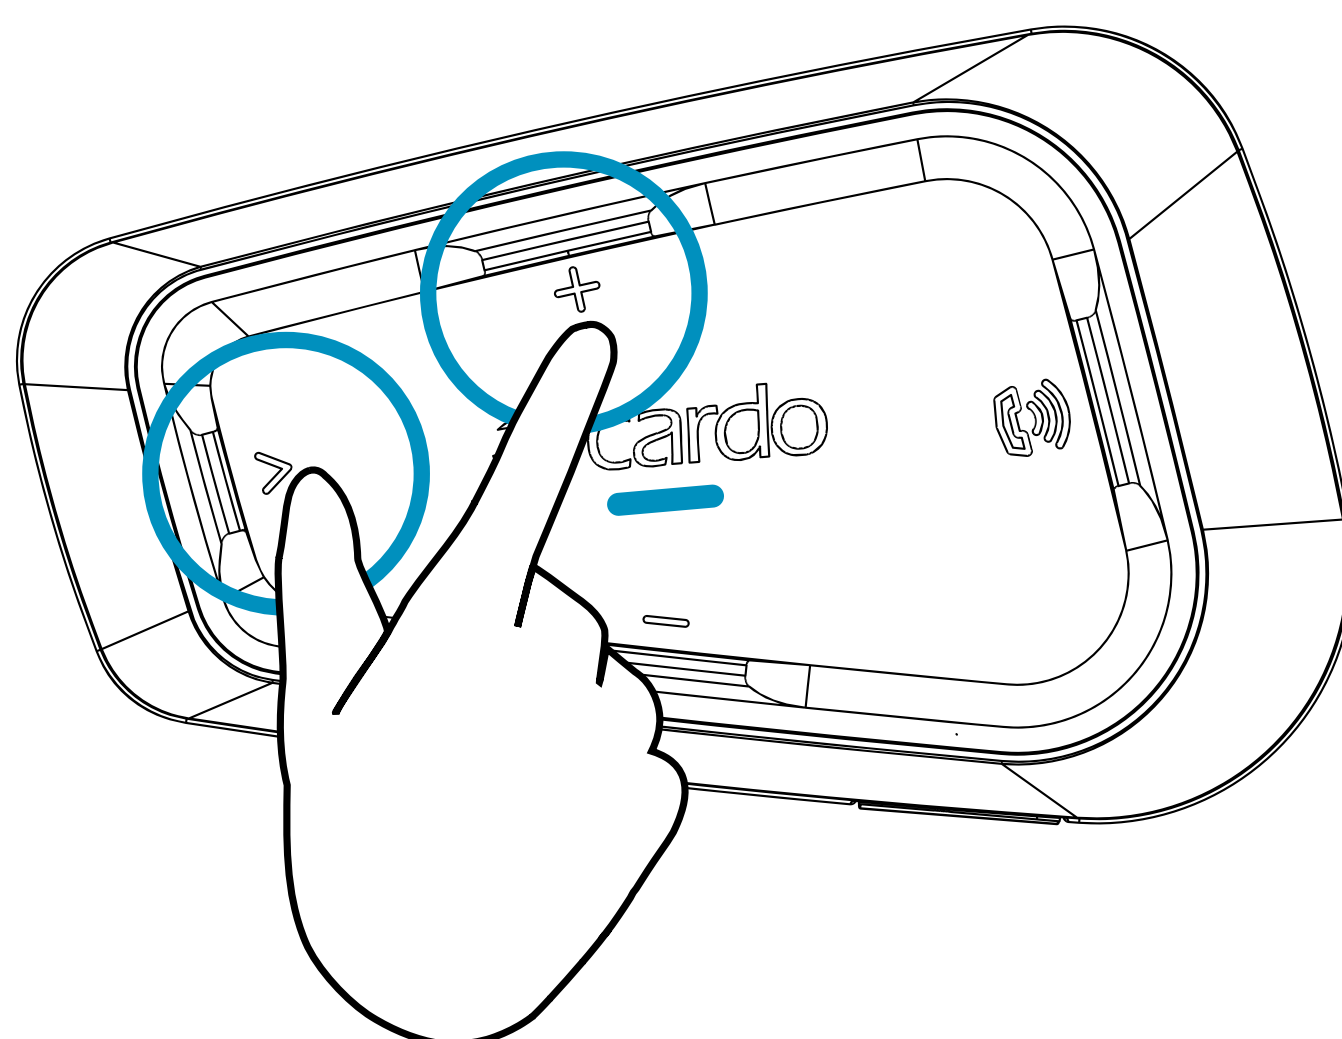

Koppelen met motorrijder A

Led rood 

Bellen via intercom/gesprek beëindigen

Motorrijder A

Bluetooth-intercom

Delen

Muziek delen

x1
tikken

Telefoongesprek delen

x1
tikken

GPS koppelen

1 Stap 1

Led rood en blauw 

2 Stap 2

Led rood en groen 

3 Stap 3