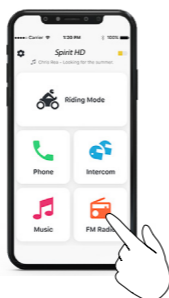

Voorkeursinstellingen instellen

1