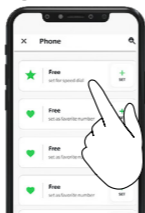

LED Rood en Blauw

Download

Registreren

Taal kiezen

Software update

Volume omhoog

Volume omlaag

Dempen

Spraakassistent

Siri

Google
Assistant

Opnieuw opstarten

Antwoorden

Negeren

Einde oproep

Snelkiezen

Nummer instellen

1

2

3

Snelkiezen oproep

Aan

Uit

Start scannen