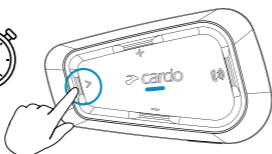

Nummer instellen

1

2

3

Snelkiezen oproep

Aan

Uit

Start scannen

Stop scannen

Voorkeursinstellingen instellen

1

2

Volgende

X1
Tik

Vorige

X2
Tik