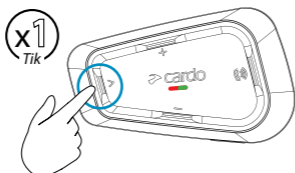

LED Rood

Oproepen / beëindigen intercom

Rijder A

Delen

Muziek delen

Telefoongesprek delen

1 Stap 1

LED Rood en Blauw

2 Stap 2

LED Rood en Groen

3 Stap 3

DOWNLOAD

VERBINDEN APP

Over-The-Air -update

Controleer je unit

Installatie en instellen