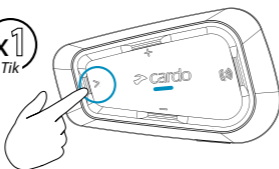

Nummer instellen

1

2

3

Snelkiezen oproep

Aan

Uit

Start scannen

Stop scannen

Voorkeursinstellingen instellen

1

2

Volgende

X1
Tik

Vorige

X2
Tik