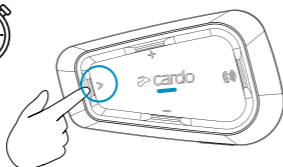

Radio naar muziek