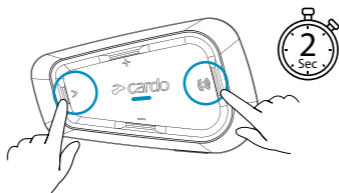

Bluetooth®
5.2

SPIRIT HD

POCKETGIDS

NL

Aantal tikken

Ingedrukt houden

Aan/Uit

Telefoon koppelen