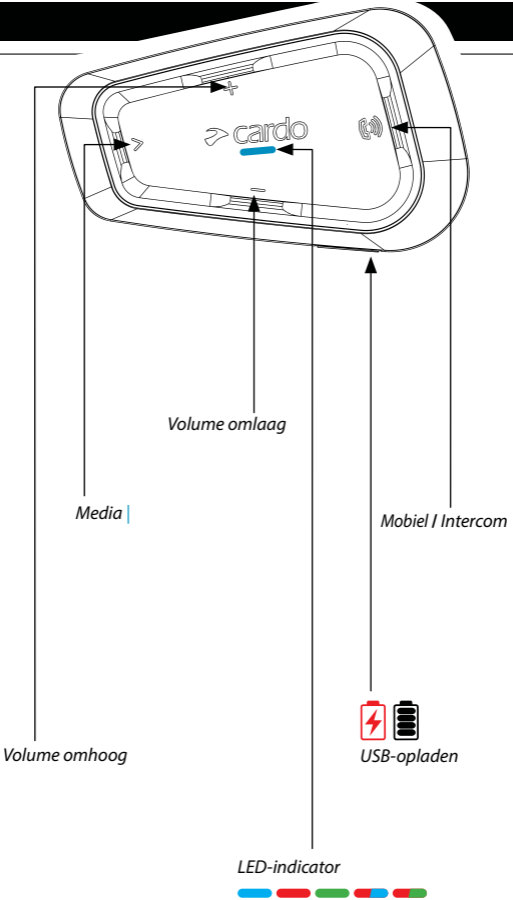

Bluetooth®
5.2

SPIRIT HD

POCKETGIDS

NL

Aantal tikken

Ingedrukt houden

Aan/Uit

Telefoon koppelen

LED Rood en Blauw

Download

Registreren

Taal kiezen

Software update

Volume omhoog

Volume omlaag

Dempen

Nummer instellen

1

2

3

Snelkiezen oproep

Aan

Uit

Start scannen

Stop scannen

Voorkeursinstellingen instellen

1

2

Volgende

X1
Tik

Vorige

X2
Tik