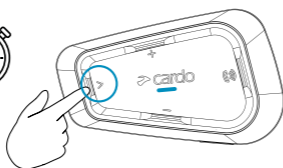

Muziek naar radio