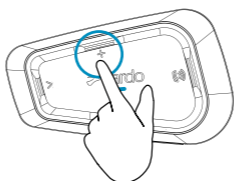

LED Rood

Oproepen / beëindigen intercom

Rijder A

Delen

Muziek delen

Telefoongesprek delen

1 Stap 1

LED Rood en Blauw