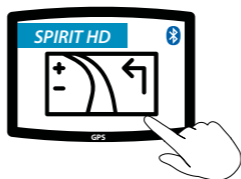

1 Stap 1

LED Rood en Blauw

2 Stap 2

LED Rood en Groen

3 Stap 3