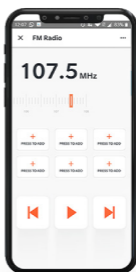

Nummer instellen

1

2

3

Snelkiezen oproep

Aan

Uit

Start scannen

Stop scannen

Voorkeursinstellingen instellen

1

2

Volgende

X1
Tik

Vorige

X2
Tik

LED Rood

Oproepen / beëindigen intercom

Rijder A

Delen

Muziek delen

Telefoongesprek delen

1 Stap 1

LED Rood en Blauw