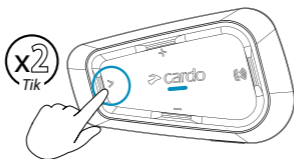

Afspelen

Pauze

Volgende

Vorige