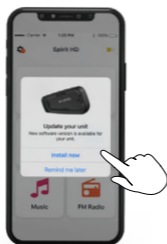

LED Rood en Blauw

Download

Registreren

Taal kiezen

Software update

Volume omhoog

Volume omlaag

Dempen

Spraakassistent

Siri

Google
Assistant

Opnieuw opstarten

Antwoorden

Negeren

Einde oproep

Snelkiezen