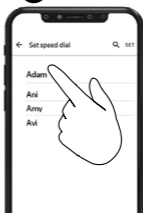

Nummer instellen

1

2

3

Snelkiezen oproep

Aan

Uit

Start scannen

Stop scannen

Voorkeursinstellingen instellen

1

2

Volgende

X1
Tik

Vorige

X2
Tik