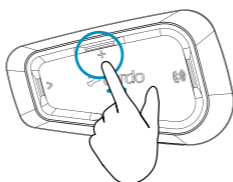

LED Rood

Oproepen / beëindigen intercom

Rijder A

Delen

Muziek delen

Telefoongesprek delen

1 Stap 1

LED Rood en Blauw