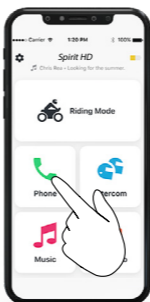

LED Rood en Blauw

Download

Registreren

Taal kiezen

Software update

Volume omhoog

Volume omlaag

Dempen

Spraakassistent

Siri

Google
Assistant

Opnieuw opstarten

Antwoorden

Negeren

Einde oproep

Snelkiezen

Nummer instellen

1

2

3

Snelkiezen oproep

Aan

Uit

Start scannen