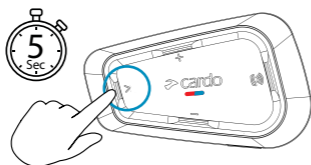

Bluetooth®
5.2

SPIRIT HD

POCKETGIDS

NL

Aantal tikken

Ingedrukt houden

Aan/Uit

Telefoon koppelen