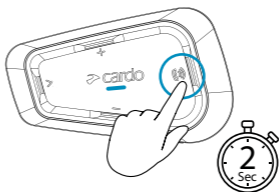

Stop scannen

Voorkeursinstellingen instellen

1

2

Volgende

X1
Tik

Vorige

X2
Tik

 Afspelen

 Pauze

 Volgende

 Vorige

Muziek naar radio

Radio naar muziek

Koppelen

Koppelen aan rijder A

LED Rood

Oproepen / beëindigen intercom

Rijder A

Delen

Muziek delen

Telefoongesprek delen

1 Stap 1

LED Rood en Blauw