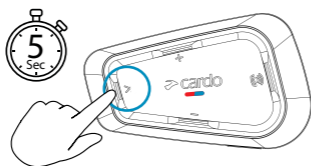

USB-ophladen

LED-indicator

Aantal tikken

Ingedrukt houden

Aan/Uit

Telefoon koppelen

LED Rood en Blauw

Download