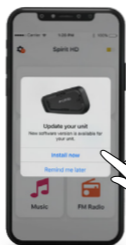

USB-ophladen

LED-indicator

Aantal tikken

Ingedrukt houden

Aan/Uit

Telefoon koppelen

LED Rood en Blauw

Download

Registreren

Taal kiezen

Software update

Volume omhoog

Volume omlaag

Dempen

Spraakassistent

Siri