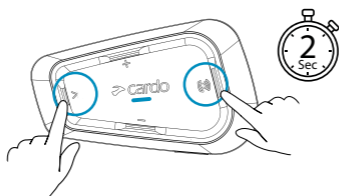

USB-ophladen

LED-indicator

Aantal tikken

Ingedrukt houden

Aan/Uit

Telefoon koppelen

LED Rood en Blauw

Download