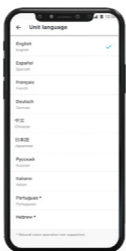

USB-ophladen

LED-indicator

Aantal tikken

Ingedrukt houden

Aan/Uit

Telefoon koppelen

LED Rood en Blauw

Download

Registreren

Taal kiezen

Software update

Volume omhoog

Volume omlaag

Dempen

Spraakassistent

Siri